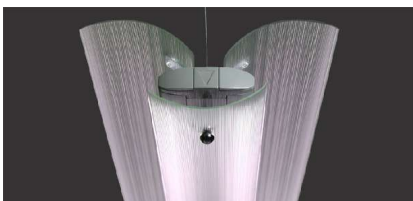

55,20 €

922801 Pendelleuchte QS Flying-Wing 2x28 W

Farbe hellgrau / Alu, Flügelemente
Metall
Maße 120x25x11cm (LxBxH). Inklusive
Seilabhängung, mit elektronischem
Vorschaltgerät für zwei 28W Röhren, T5,
114cm Leuchtmittel im Set enthalten!

149,50 €

922802 Pendelleuchte transparent Flying-Wing 2x28 W

Korpus hellgrau / Alu, Flügelemente
halbtransparenter Kunststoff
Maße 120x25x11cm (LxBxH). Inklusive
Seilabhängung, mit elektronischem
Vorschaltgerät für 2x 28W Röhren, T5,
114cm Leuchtmittel im Set enthalten!